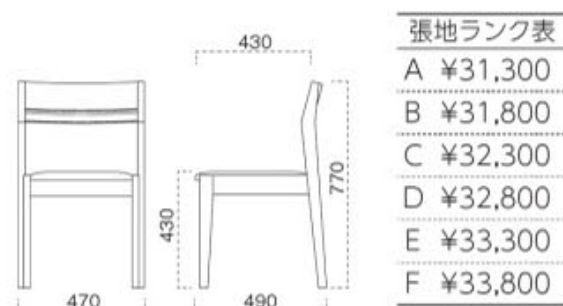

主材/ブナ

- NC 1003
- DB 1203

小町 椅子 P025