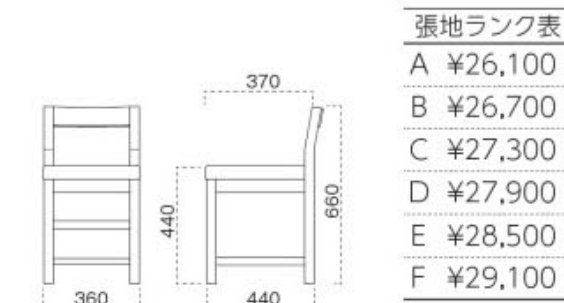

主材/ラバーウッド

- NC 1018
- DB 1218
- BK 1318

伊東 椅子 P021