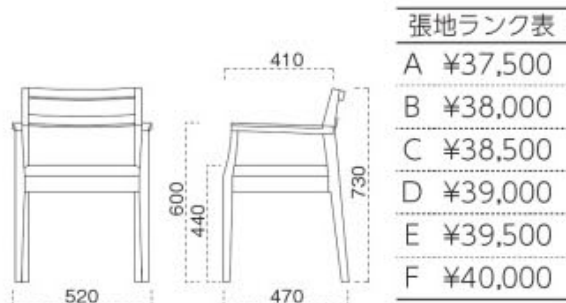

Wood chair

Product lineup & Spec

伊東 アーム椅子 P020

主材/ブナ

- NC 1076
- DB 1176

河内 椅子 P022

主材/ブナ

- NC 1035
- DB 1235