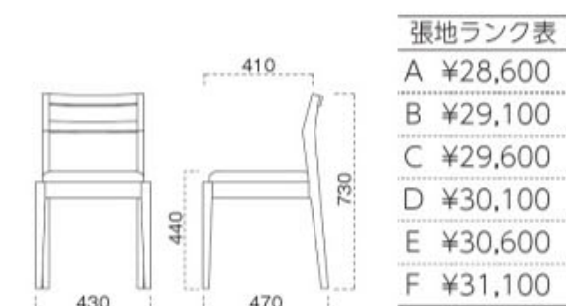

主材/ブナ

- NC 1075
- DB 1175

多治見 椅子 P023