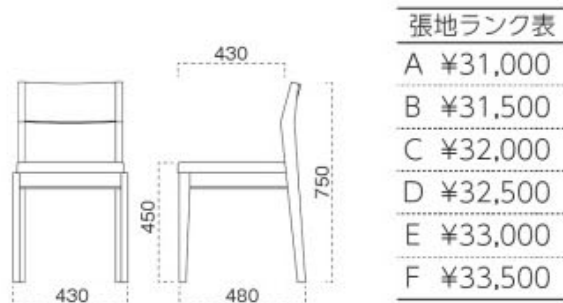

Wood chair

Product lineup & Spec

伊東 アーム椅子 P020

主材/ブナ

- NC 1076
- DB 1176

河内 椅子 P022

主材/ブナ

- NC 1035
- DB 1235