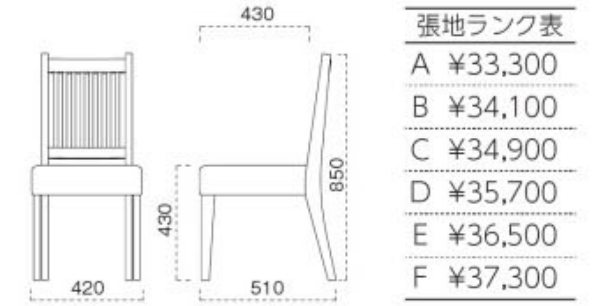

DB 1228

BK 1328

平戸 椅子 P042

主材/ブナ

NC 1087

DB 1187

伊豆 椅子 P039

主材/ブナ