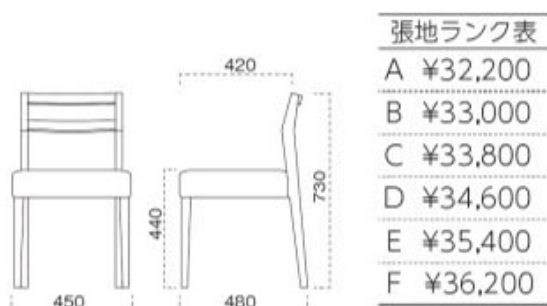

主材/ブナ

NC 1085

DB 1185

小百合 椅子 P041