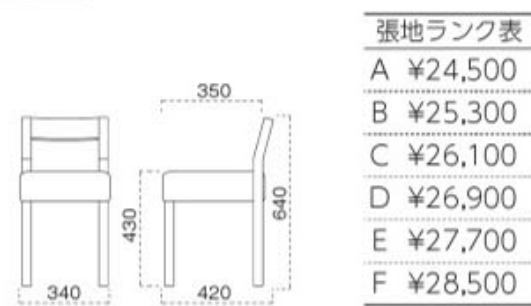

NC 1085

DB 1185

小百合 椅子 P041

主材/ラバーウッド

NC 1065

DB 1165

BK 1265

串本 椅子 P043