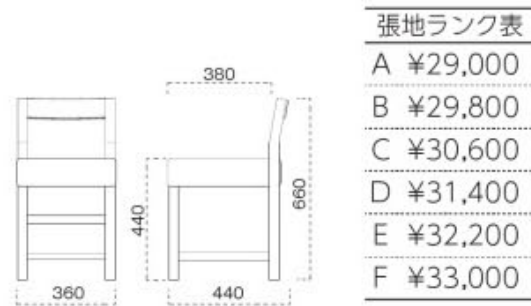

NEW

青葉 椅子 P040

主材/ラバーウッド

NC 1028

DB 1228

BK 1328

平戸 椅子 P042