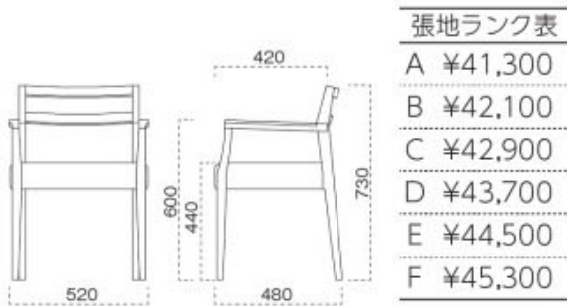

伊豆 アーム椅子 P038

主材/ブナ

NC 1086

DB 1186

NEW

青葉 椅子 P040

主材/ラバーウッド

NC 1028

DB 1228

BK 1328

平戸 椅子 P042

主材/ブナ

NC 1087

DB 1187

伊豆 椅子 P039

主材/ブナ