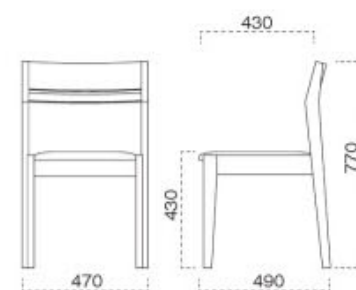

張地ランク表

A	¥31,300
B	¥31,800
C	¥32,300
D	¥32,800
E	¥33,300
F	¥33,800

張地をご指定ください。

スタッキング可能 (5脚)