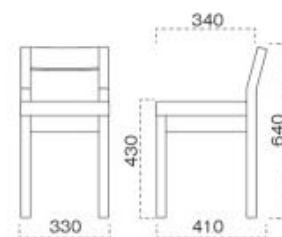

ファブリックガイド

脚部 4318 天板 9305 HX- 太子Nテーブル W1200 × D750 × H700mm /
脚部 4310 天板 9300 HX- 太子Nテーブル W 600 × D750 × H700mm 【P112 記載】 張地/プレザント PL-16 (A)

小町 こまち椅子

主 材 / ラバーウッド
塗装色 / N: ナチュラルクリア
 / D: ダークブラウン
 / B: ブラック

張地ランク表

A	¥22,100
B	¥22,700
C	¥23,300
D	¥23,900
E	¥24,500
F	¥25,100

張 張地をご指定ください。

少し小さめのサイズです。
狭いスペースのお店にどうぞ

1066 小町 N 椅子
張地: マニエラ L-6365 (C)

1166 小町 D 椅子
張地: シルキーラスタル UP-5242 (B)

1266 小町 B 椅子
張地: デコア L-6318 (C)