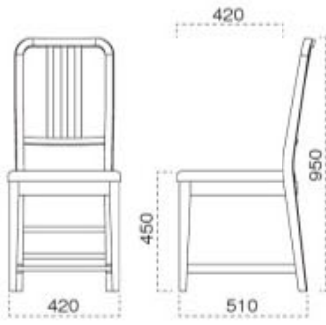

## 張地ランク表

A	¥33,500
B	¥34,000
C	¥34,500
D	¥35,000
E	¥35,500
F	¥36,000

**張** 張地をご指定ください。

1048 阿波 N 椅子  
 張地：デニムⅡ UP-5378 (C)

1248 阿波 D 椅子  
 張地：シルキーラスタル UP-5245 (B)

脚部 4310 天板 9200 HX-大間 N テーブル W 600 × D750 × H700mm 【P113 記載】 /  
 脚部 4318 天板 9205 HX-大間 N テーブル W1200 × D750 × H700mm 【P113 記載】 張地 / プレザント PL-55 (A)