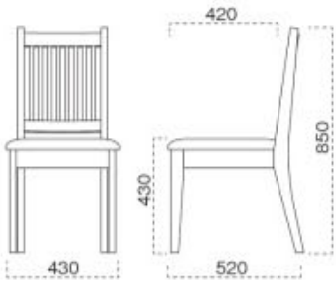

脚部 4710-4771-4716 天板 9315 HKD 棚付-太子 D テーブル W1200 × D750 × H700mm 【P112 記載】
張地 / カラーレザー UP-5053 (A)

伊万里 いまり椅子

主 材 / ブナ
塗装色 / N : ナチュラルクリヤ
 / D : ダークブラウン

張地ランク表

A	¥30,400
B	¥30,900
C	¥31,400
D	¥31,900
E	¥32,400
F	¥32,900

張 張地をご指定ください。

1091 伊万里 N 椅子
張地 : デコア L-6320 (C)

1191 伊万里 D 椅子
張地 : スタイルス L-6222 (D)