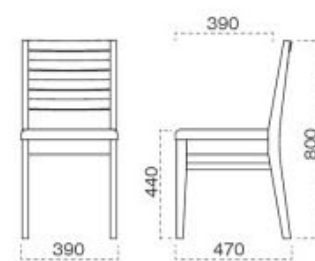

室戸 むろと椅子

主 材/ラバーウッド
塗装色/N:ナチュラルクリヤ
/D:ダークブラウン

張地ランク表

A	¥27,300
B	¥27,800
C	¥28,300
D	¥28,800
E	¥29,300
F	¥29,800

張 張地をご指定ください。