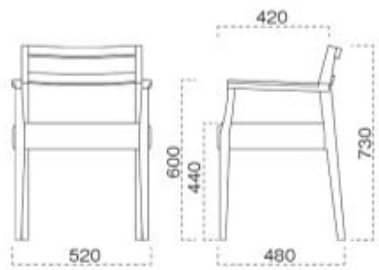

伊豆 いずアーム椅子

主 材/ブナ
 塗装色 / N: ナチュラルクリヤ
 / D: ダークブラウン

張地ランク表	
A	¥41,300
B	¥42,100
C	¥42,900
D	¥43,700
E	¥44,500
F	¥45,300

張 張地をご指定ください。

1086 伊豆 N アーム椅子
 張地: マニエラ L-6353 (C)

1186 伊豆 D アーム椅子
 張地: シルキーラスタル UP-5234 (B)

張地/クレンズII L-6700 (A)