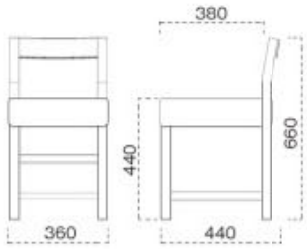

脚部 4208 天板 9205 HD-大間 N テーブル W1200 × D750 × H700 mm 【P113 記載】 張地 / プレザント PL-16 (A)

青葉

あおば椅子

主 材 / ラバーウッド
 塗装色 / N : ナチュラルクリヤ
 / D : ダークブラウン
 / B : ブラック

張地ランク表

A	¥29,000
B	¥29,800
C	¥30,600
D	¥31,400
E	¥32,200
F	¥33,000

張 張地をご指定ください。

1228 青葉 D 椅子
 張地 : デコア L-6315 (C)

1028 青葉 N 椅子
 張地 : パロン BA-01 (A)

1328 青葉 B 椅子
 張地 : シルキーラスタル UP-5241 (B)

スタンド椅子は、079 ページをご覧ください。