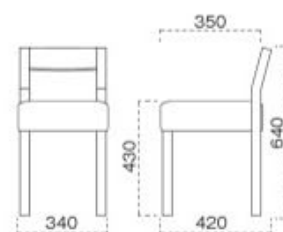

小百合 さゆり椅子

主 材 / ラバーウッド
 塗装色 / N: ナチュラルクリヤ
 / D: ダークブラウン
 / B: ブラック

張地ランク表

A	¥24,500
B	¥25,300
C	¥26,100
D	¥26,900
E	¥27,700
F	¥28,500

張 張地をご指定ください。

少し小さめのサイズです。
狭いスペースのお店にどうぞ

1065 小百合 N 椅子
張地: マニエラ L-6353 (C)

1165 小百合 D 椅子
張地: シルキーラスタル UP-5245 (B)

1265 小百合 B 椅子
張地: デニム II UP-5372 (C)

スタンド椅子は、079 ページをご覧ください。カウンター椅子は、102 ページをご覧ください。

脚部 4310 天板 9210 HX- 大間 D テーブル W600 × D750 × H700mm /
 脚部 4318 天板 9215 HX- 大間 D テーブル W1200 × D750 × H700 【P113 記載】 張地 / クレンズ II L-6710 (A)