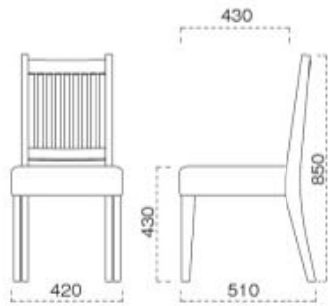

平戸 ひらど椅子

主 材/ブナ
 塗装色 / N: ナチュラルクリヤ
 / D: ダークブラウン

張地ランク表

A	¥33,300
B	¥34,100
C	¥34,900
D	¥35,700
E	¥36,500
F	¥37,300

張 張地をご指定ください。

1087 平戸 N 椅子

張地: スタイリス L-6226 (D)

1187 平戸 D 椅子

張地: 麻葉繫 UP-5476 (D)

脚部 4700-4706 天板 9305 HLN 棚付-太子 N テーブル W1200 × D750 × H700 mm 【P112 記載】 張地/クレンズII L-6705 (A)