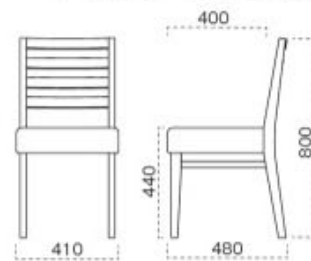

串本 くしもと椅子

主 材/ラバーウッド
塗装色/N:ナチュラルクリヤ
/D:ダークブラウン

張地ランク表

A	¥30,200
B	¥31,000
C	¥31,800
D	¥32,600
E	¥33,400
F	¥34,200

張 張地をご指定ください。