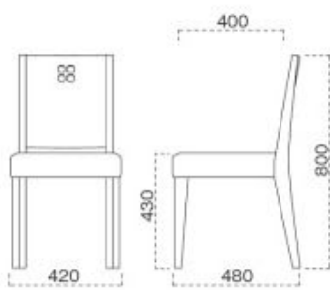

脚部 4700-4761-4706 天板 9305 HKN 棚付-太子 N テーブル W1200 × D750 × H700 mm 【P112 記載】
張地/カラーレザー UP-5118 (A)

彩 あや椅子

主 材/ブナ
塗装色/ N: ナチュラルクリヤ
/ D: ダークブラウン

張地ランク表

A	¥33,700
B	¥34,500
C	¥35,300
D	¥36,100
E	¥36,900
F	¥37,700

張 張地をご指定ください。

1059 彩 N 椅子
張地: シルキーラスタル UP-5243 (B)

1159 彩 D 椅子
張地: デコア L-6315 (C)

スタンド椅子は、078 ページをご覧ください。

表示価格には消費税を含んでいません。