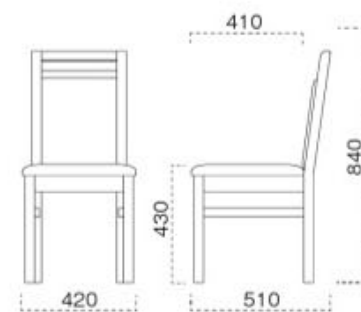

門前 もんぜん椅子

主 材 / ラバーウッド
 塗装色 / N: ナチュラルクリヤ
 / D: ダークブラウン
 / B: ブラック

1220-1655 門前 D 椅子
 張地: パロン BA-02 (A)

張地ランク表	
A	¥28,600
B	¥29,500
C	¥30,400
D	¥31,300
E	¥32,200
F	¥33,100

張 張地をご指定ください。

1020-1655 門前 N 椅子
 張地: デコア L-6315 (C)

1320-1655 門前 B 椅子
 張地: シルキーラスタル UP-5245 (B)

スタンド椅子は、080 ページをご覧ください。

脚部 4208 天板 9215 HD-大間 D テーブル W1200 × D750 × H700 mm 【P113 記載】 張地 / カラーレザー UP-5093 (A)