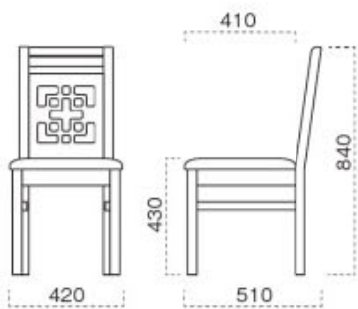

脚部 4208 天板 9215 HD- 大間 D テーブル W1200 × D750 × H700 mm 【P113 記載】 張地/プレゼント PL-04 (A)

八宝 はっほう椅子

主 材/ラバーウッド
 塗装色/N:ナチュラルクリヤ
 /D:ダークブラウン
 /B:ブラック

張地ランク表

A	¥27,300
B	¥27,800
C	¥28,300
D	¥28,800
E	¥29,300
F	¥29,800

張 張地をご指定ください。

スタンド椅子は、080 ページをご覧ください。

1220-1686 八宝 D 椅子
 張地: マニエラ L-6353 (C)

1020-1685 八宝 N 椅子
 張地: パロン BA-04 (A)

1320-1687 八宝 B 椅子
 張地: シルキーラスタル UP-5250 (B)