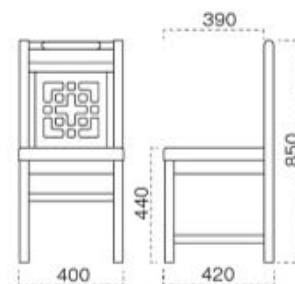

### 張地ランク表

A	¥31,600
B	¥32,200
C	¥32,800
D	¥33,400
E	¥34,000
F	¥34,600

**張** 張地をご指定ください。

スタンド椅子は、081 ページをご覧ください。

1340-1687 青島 B 椅子  
 張地: 麻葉繫 UP-5473 (D)

1140-1686 青島 D 椅子  
 張地: マニエラ L-6359 (C)

1040-1685 青島 N 椅子  
 張地: デコア L-6321 (C)

脚部 4150 天板 9325 HI-太子 B テーブル W1200 × D750 × H700mm 【P112 記載】 張地 / カラーレザー UP-5093 (A)

表示価格には消費税を含んでいません。