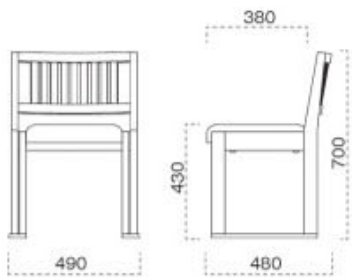

脚部 4383-4983 天板 9427-4127 H長門Ⅱ D ソリ付一長門 D テーブル W1200 × D750 × H700 mm 【P109 記載】
張地 / クレンズⅡ L-6705 (A)

黒江 くろえ椅子

主 材 / ラバーウッド
塗装色 / N : ナチュラルクリヤ
 / D : ダークブラウン
 / B : ブラック

1013 黒江 N 椅子
張地 : クレンズⅡ L-6712 (A)

1213 黒江 D 椅子
張地 : マニエラ L-6353 (C)

1313 黒江 B 椅子
張地 : マニエラ L-6348 (C)

張地ランク表

A	¥26,900
B	¥27,400
C	¥27,900
D	¥28,400
E	¥28,900
F	¥29,400

張 張地をご指定ください。

脚 スタッキング可能 (5脚)

※この椅子は最大5本までスタッキングができます。
※この椅子は脚をカットしてシート高を変更することができます。
[脚カットは、上代 ¥1,500 UP となります。]