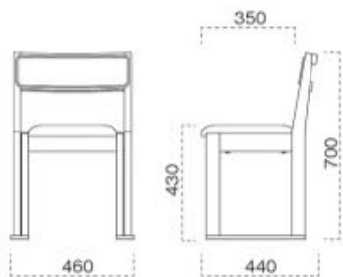

ファブリックガイド

脚部 4370-4970 天板 9327-4027 H 長門I N ソリ付一長門 N テーブル W1200 × D750 × H700 mm 【P108 記載】
張地 / クレンズII L-6710 (A)

宮津 みやす椅子

主 材 / ラバーウッド
塗装色 / N : ナチュラルクリヤ
 / D : ダークブラウン
 / B : ブラック

1025 宮津 N 椅子
張地 : クレンズII L-6702 (A)

張 張地をご指定ください。

脚 スタッキング可能(5脚)

左ページの黒江と比べて
少し小さめのサイズです。