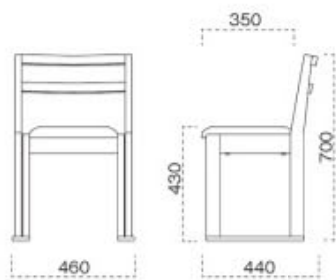

脚部 4393-4993 天板 9527-4227 H 長門Ⅱ B ソリ付-長門 B テーブル W1200 × D750 × H700 mm 【P109 記載】
張地/カラーレザー UP-5050 (A)

若狭 わかさ椅子

主 材/ラバーウッド
塗装色/ N: ナチュラルクリヤ
/ D: ダークブラウン
/ B: ブラック

1024 若狭 N 椅子
張地: マニエラ L-6353 (C)

1224 若狭 D 椅子
張地: カラーレザー UP-5053 (A)

1324 若狭 B 椅子
張地: マニエラ L-6348 (C)

張地ランク表

A	¥25,400
B	¥25,900
C	¥26,400
D	¥26,900
E	¥27,400
F	¥27,900

張 張地をご指定ください。

脚 スタッキング可能 (5 脚)

P052 の黒江と比べて
少し小さめのサイズです。

※この椅子は最大5本までスタッキングができます。
※この椅子は脚をカットしてシート高を変更することができます。
[脚カットは、上代 ¥1,500 UP となります。]