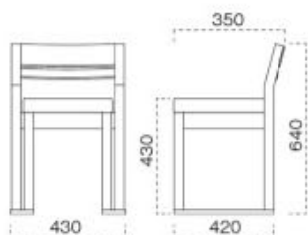

ファブリックガイド

脚部 4383-4983 天板 9427-4127 H長門II D ソリ付-長門 D テーブル W1200 × D750 × H700mm 【P109 記載】
張地/カラーレザー UP-5040 (A)

佐竹 さたけ椅子

主 材/ラバーウッド
塗装色/ N: ナチュラルクリヤ
/ D: ダークブラウン
/ B: ブラック

1012 佐竹 N 椅子
張地: プレザント PL-54 (A)

1212 佐竹 D 椅子
張地: スタイルス L-6222 (D)

張地ランク表

A	¥24,600
B	¥25,200
C	¥25,800
D	¥26,400
E	¥27,000
F	¥27,600

張 張地をご指定ください。

脚 スタッキング可能 (5脚)

少し小さめのサイズです。
狭いスペースのお店にどうぞ

※この椅子は最大5本までスタッキングができます。
※この椅子は脚をカットしてシート高を変更することができます。
[脚カットは、上代 ¥1,500 UP となります。]