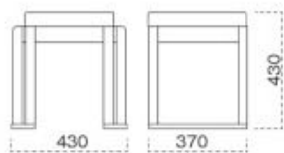

張地 / クレンズII L-6702 (A)

三朝 みささ椅子

主 材 / ラバーウッド
 塗装色 / N : ナチュラルクリヤ
 / D : ダークブラウン
 / B : ブラック

張地ランク表

A	¥20,300
B	¥20,900
C	¥21,500
D	¥22,100
E	¥22,700
F	¥23,300

1039 三朝 N 椅子
 張地 : デコア L-6320 (C)

1239 三朝 D 椅子
 張地 : カラーレザー UP-5040 (A)

1339 三朝 B 椅子
 張地 : クレンズII L-6688 (A)

張 張地をご指定ください。

≡ スタッキング可能 (5脚)