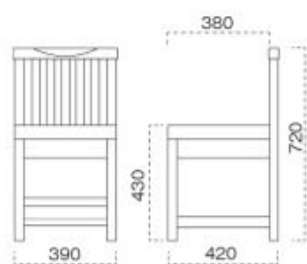

脚部 4710-4772-4716 天板 9315 HJD 棚付 - 太子 D テーブル W1200 × D750 × H700mm 【P112 記載】  
張地 / カラーレザー UP-5049 (A)

## 生駒

いこま椅子

主 材 / ラバーウッド  
塗装色 / N : ナチュラルクリヤ  
          / D : ダークブラウン  
          / B : ブラック

1010 生駒 N 椅子  
張地 : デコア L-6320 (C)

張地ランク表	
A	¥28,600
B	¥29,200
C	¥29,800
D	¥30,400
E	¥31,000
F	¥31,600

**張** 張地をご指定ください。