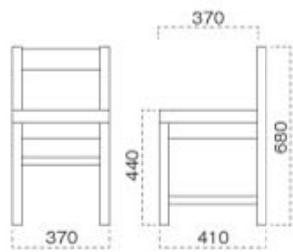

千鳥 ちどり椅子

主 材 / ラバーウッド
 塗装色 / N: ナチュラルクリヤ
 / D: ダークブラウン
 / B: ブラック

1015 千鳥N椅子
 張地: 黒レザー(既製品)

既製品シート
 黒レザー ¥21,000

張地ランク表	
A	¥25,800
B	¥26,400
C	¥27,000
D	¥27,600
E	¥28,200
F	¥28,800

既 既製品シートがございます。

張 張地をご指定ください。

1215 千鳥D椅子
 張地: 黒レザー(既製品)

1315 千鳥B椅子
 張地: 黒レザー(既製品)

スタンド椅子は、083 ページをご覧ください。

脚部 4710-4716 天板 9215 HLD 棚付-大間D テーブル W1200 × D750 × H700mm 【P113 記載】