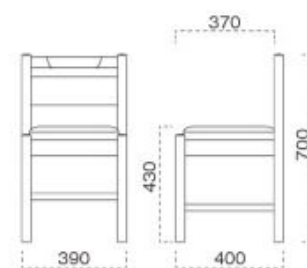

脚部 4700-4706 天板 9305 HLN 棚付-太子 N テーブル W1200 × D750 × H700mm 【P112 記載】 張地/カラーレザー UP-5003 (A)

阿山 あやま椅子

主 材/ラバーウッド
 塗装色 / N: ナチュラルクリヤ
 / D: ダークブラウン

張地ランク表

| | |
|---|---------|
| A | ¥23,700 |
| B | ¥24,300 |
| C | ¥24,900 |
| D | ¥25,500 |
| E | ¥26,100 |
| F | ¥26,700 |

張 張地をご指定ください。

1055 阿山 N 椅子
 張地: マニエラ L-6353 (C)

1155 阿山 D 椅子
 張地: パロン BA-03 (A)

スタンド椅子は、082 ページをご覧ください。

背無し椅子は、068 ページの弥山を
 ご覧ください。
 背無しスタンド椅子は、086 ページの
 弥山をご覧ください。

表示価格には消費税を含んでいません。