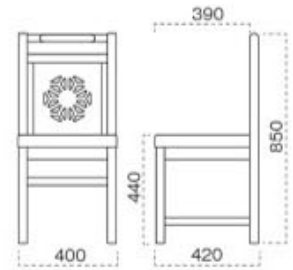

飛鳥 あすか椅子

主 材 / ラバーウッド
 塗装色 / N: ナチュラルクリヤ
 / D: ダークブラウン
 / B: ブラック

張地ランク表	
A	¥31,600
B	¥32,200
C	¥32,800
D	¥33,400
E	¥34,000
F	¥34,600

張 張地をご指定ください。

1040-1675 飛鳥 N 椅子
 張地: デコア L-6320 (C)

1140-1676 飛鳥 D 椅子
 張地: 麻葉繫 UP-5473 (D)

1340-1677 飛鳥 B 椅子
 張地: マニエラ L-6359 (C)

スタンド椅子は、083 ページをご覧ください。

脚部 4700-4706 天板 9305 HLN 棚付-太子 N テーブル W1200 × D750 × H700 mm 【P112 記載】 張地 / プレザント PL-16 (A)

木製椅子

畳用椅子

和風椅子

スタンド椅子

座椅子・ベンチシート