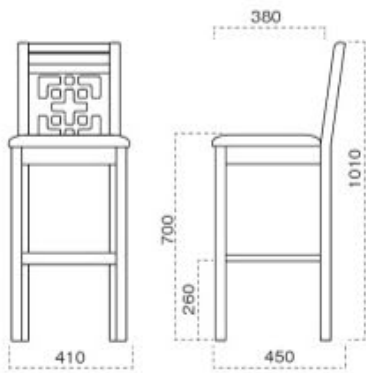

八宝 はっぼう スタンド椅子

主 材/ラバーウッド
 塗装色/ N: ナチュラルクリヤ
 / D: ダークブラウン
 / B: ブラック

張地ランク表

A	¥33,200
B	¥33,700
C	¥34,200
D	¥34,700
E	¥35,200
F	¥35,700

張 張地をご指定ください。

S High SH-700

脚カットは、上代 1,500円UPとなります。
 (SH-470までカット可能)

2020-2685 八宝N スタンド椅子
 張地: パロン BA-04 (A)