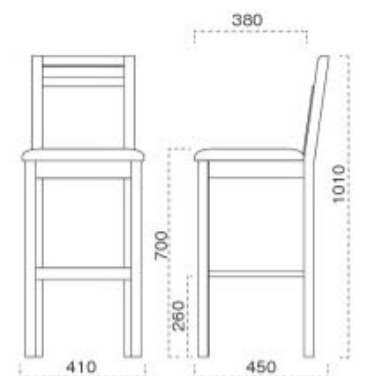

2220-2686 八宝D スタンド椅子
 張地: マニエラ L-6353 (C)

2320-2687 八宝B スタンド椅子
 張地: シルキーラスタル UP-5250 (B)

椅子は、046 ページをご覧ください。

門前 もんぜん スタンド椅子

主 材/ラバーウッド
 塗装色/ N: ナチュラルクリヤ
 / D: ダークブラウン
 / B: ブラック

張地ランク表

A	¥34,000
B	¥34,900
C	¥35,800
D	¥36,700
E	¥37,600
F	¥38,500

張 張地をご指定ください。

S High SH-700

脚カットは、上代 1,500円UPとなります。
 (SH-470までカット可能)

2020-2655 門前N スタンド椅子
 張地: デコア L-6315 (C)

2220-2655 門前D スタンド椅子
 張地: パロン BA-02 (A)

2320-2655 門前B スタンド椅子
 張地: シルキーラスタル UP-5245 (B)

椅子は、045 ページをご覧ください。