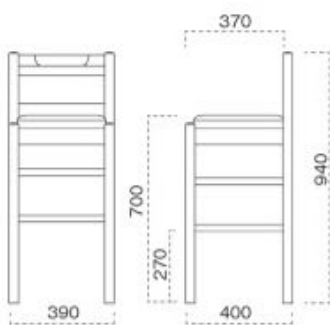

生駒 いこま スタンド椅子

主 材/ラバーウッド
 塗装色/ N: ナチュラルクリヤ
 / D: ダークブラウン
 / B: ブラック

張地ランク表

A	¥32,100
B	¥32,700
C	¥33,300
D	¥33,900
E	¥34,500
F	¥35,100

張 張地をご指定ください。

S High SH-700

脚カットは、上代 1,500円UPとなります。
 (SH-480までカット可能)

2010 生駒 N スタンド椅子
 張地: デコア L-6320 (C)

2210 生駒 D スタンド椅子
 張地: 麻葉繫 UP-5473 (D)

2310 生駒 B スタンド椅子
 張地: マニエラ L-6353 (C)

椅子は、060 ページをご覧ください。

阿山 あやま スタンド椅子

主 材/ラバーウッド
 塗装色/ N: ナチュラルクリヤ
 / D: ダークブラウン

張地ランク表

A	¥28,700
B	¥29,300
C	¥29,900
D	¥30,500
E	¥31,100
F	¥31,700

張 張地をご指定ください。

S High SH-700

脚カットは、上代 1,500円UPとなります。
 (SH-460までカット可能)

2055 阿山 N スタンド椅子
 張地: マニエラ L-6353 (C)

2155 阿山 D スタンド椅子
 張地: パロン BA-03 (A)

椅子は、063 ページをご覧ください。