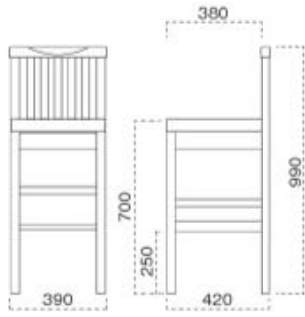

生駒 いこま スタンド椅子

主 材/ラバーウッド
 塗装色/ N: ナチュラルクリヤ
 / D: ダークブラウン
 / B: ブラック

張地ランク表

A	¥32,100
B	¥32,700
C	¥33,300
D	¥33,900
E	¥34,500
F	¥35,100

張 張地をご指定ください。

S High SH-700

脚カットは、上代 1,500円UPとなります。
 (SH-480までカット可能)

2010 生駒 N スタンド椅子
 張地: デコア L-6320 (C)

2210 生駒 D スタンド椅子
 張地: 麻葉繫 UP-5473 (D)

2310 生駒 B スタンド椅子
 張地: マニエラ L-6353 (C)

椅子は、060 ページをご覧ください。

阿山 あやま スタンド椅子

主 材/ラバーウッド
 塗装色/ N: ナチュラルクリヤ
 / D: ダークブラウン

張地ランク表

A	¥28,700
B	¥29,300
C	¥29,900
D	¥30,500
E	¥31,100
F	¥31,700