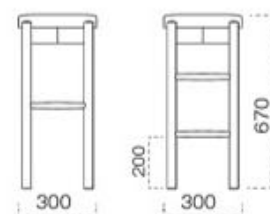

京丹 きょうたん
スタンド椅子主 材/ラバーウッド
塗装色 / N:ナチュラルクリヤ
/ D:ダークブラウン

既製品シート

ブラックレザー
ダークブラウンレザー
エンジレザー
グリーンレザー

¥21,400

張地ランク表

A ¥21,900
B ¥22,400
C ¥22,900
D ¥23,400
E ¥23,900
F ¥24,400

既 既製品シートがございます。**張** 張地をご指定ください。**S High** SH-670脚カットは、上代1,500円UPとなります。
(SH-500までカット可能)丹波 たんば
スタンド椅子主 材/ラバーウッド
塗装色 / N:ナチュラルクリヤ
/ D:ダークブラウン

既製品シート

ブラックレザー
ブラウンレザー
エンジレザー
グリーンレザー

¥22,600

張地ランク表

A ¥23,100
B ¥23,700
C ¥24,300
D ¥24,900
E ¥25,500
F ¥26,100

既 既製品シートがございます。**張** 張地をご指定ください。**S High** SH-700脚カットは、上代1,500円UPとなります。
(SH-530までカット可能)

2460

ブラックレザー (既製品)
張地: カラーレザーUP-5003