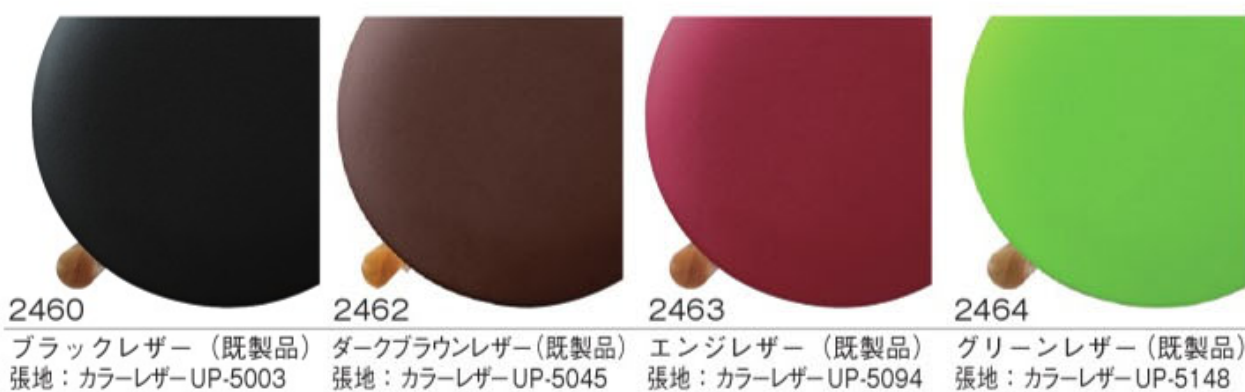

京丹 きょうたん
スタンド椅子主 材/ラバーウッド
塗装色 / N:ナチュラルクリヤ
/ D:ダークブラウン

既製品シート

ブラックレザー
ダークブラウンレザー
エンジレザー
グリーンレザー

¥21,400

張地ランク表

A ¥21,900
B ¥22,400
C ¥22,900
D ¥23,400
E ¥23,900
F ¥24,400

既 既製品シートがございます。**張** 張地をご指定ください。**S High** SH-670脚カットは、上代1,500円UPとなります。
(SH-500までカット可能)丹波 たんば
スタンド椅子主 材/ラバーウッド
塗装色 / N:ナチュラルクリヤ
/ D:ダークブラウン

既製品シート

ブラックレザー
ブラウンレザー
エンジレザー
グリーンレザー

¥22,600

張地ランク表

A ¥23,100
B ¥23,700
C ¥24,300
D ¥24,900
E ¥25,500
F ¥26,100

既 既製品シートがございます。**張** 張地をご指定ください。**S High** SH-700脚カットは、上代1,500円UPとなります。
(SH-530までカット可能)

2460

ブラックレザー (既製品)
張地: カラーレザーUP-5003