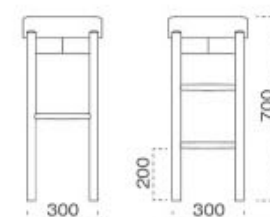

京丹 きょうたん
スタンド椅子主 材/ラバーウッド
塗装色 / N:ナチュラルクリヤ
/ D:ダークブラウン

既製品シート

ブラックレザー
ダークブラウンレザー
エンジレザー
グリーンレザー

¥21,400

張地ランク表

A ¥21,900
B ¥22,400
C ¥22,900
D ¥23,400
E ¥23,900
F ¥24,400

既 既製品シートがございます。**張** 張地をご指定ください。**S High** SH-670脚カットは、上代1,500円UPとなります。
(SH-500までカット可能)丹波 たんば
スタンド椅子主 材/ラバーウッド
塗装色 / N:ナチュラルクリヤ
/ D:ダークブラウン

既製品シート

ブラックレザー
ブラウンレザー
エンジレザー
グリーンレザー

¥22,600

張地ランク表

A ¥23,100
B ¥23,700
C ¥24,300
D ¥24,900
E ¥25,500
F ¥26,100

既 既製品シートがございます。**張** 張地をご指定ください。**S High** SH-700脚カットは、上代1,500円UPとなります。
(SH-530までカット可能)

2460

ブラックレザー (既製品)
張地: カラーレザーUP-5003