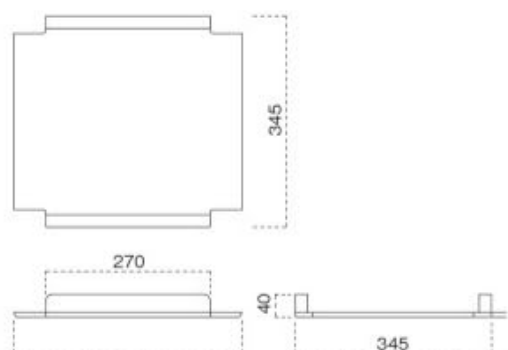

# 棚板

2941 椅子・スタンド椅子用棚板 N  
塗装色/ナチュラルクリア ¥8,500

2942 椅子・スタンド椅子用棚板 D  
塗装色/ダークブラウン ¥8,500

2943 椅子・スタンド椅子用棚板 B  
塗装色/ブラック ¥8,500

椅子、スタンド椅子に合わせて加工し、取付けいたします。

※この商品は当社取付け可能商品（下表参照）に加工して取り付けて出荷いたします。  
※椅子・スタンド椅子のご発注時に合わせてご指示ください。  
※取付作業が必要な為、椅子・スタンド椅子用棚板のみでの販売はいたしておりません。