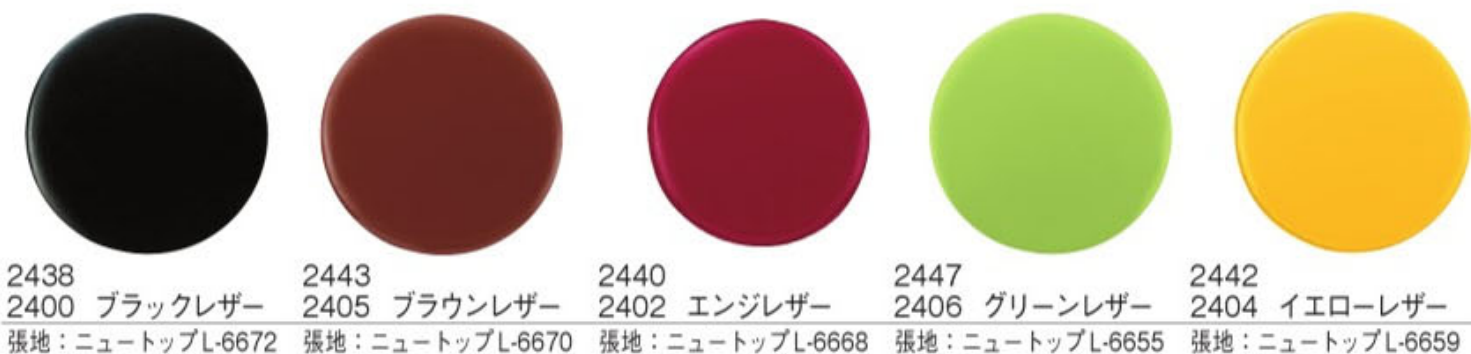

リリー

既製品シート
¥ 9,500

張地ランク表	
A	¥10,300
B	¥10,800
C	¥11,300
D	¥11,800
E	¥12,300
F	¥12,800

2400 リリー ブラックレザー (座厚 130mm) ¥9,500
 2405 リリー ブラウンレザー (座厚 130mm) ¥9,500
 2402 リリー エンジレザー (座厚 130mm) ¥9,500
 2406 リリー グリーンレザー (座厚 130mm) ¥9,500
 2404 リリー イエローレザー (座厚 130mm) ¥9,500

布地や伸縮性の少ないレザー
また、ストライプ柄の生地
では製作ができません。

ご注意
カタログ価格で合計 10,000 円
未満のご注文のときは、
発送運賃等は別途請求
させていただきます。

カラーサンプル Color Sample

2438 2443 2440 2447 2442
 2400 ブラックレザー 2405 ブラウンレザー 2402 エンジレザー 2406 グリーンレザー 2404 イエローレザー
 張地：ニュートップL-6672 張地：ニュートップL-6670 張地：ニュートップL-6668 張地：ニュートップL-6655 張地：ニュートップL-6659