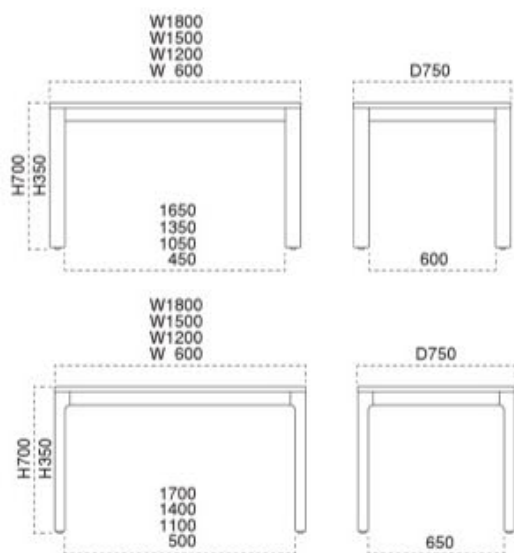

# 長門 ながとテーブル

主 材 / ラバーウッド  
 塗装色 / N: ナチュラルクリア  
 D: ダークブラウン  
 B: ブラック  
 TOP / メラミン化粧板  
 テーブル脚にはアジャスタ付

**要組立** 組立には 14 番のボックス  
 レンチが必要です。

エッジ

ナチュラルクリア メラミン化粧板 TJY578K 指紋レス / 抗菌仕様	ダークブラウン メラミン化粧板 TJ-2063K 指紋レス / 抗菌仕様	ブラック メラミン化粧板 TJ-511KQ98 指紋レス / 抗菌仕様
---	---	--

H 長門 IN- 長門 N

脚部 4370	天板 9387-4087	W1800×D750×H700mm	¥110,300
脚部 4370	天板 9357-4057	W1500×D750×H700mm	¥104,800
脚部 4370	天板 9327-4027	W1200×D750×H700mm	¥ 95,100
脚部 4370	天板 9367-4067	W 600×D750×H700mm	¥ 67,900

Z 長門 IN- 長門 N

脚部 5370	天板 9387-4087	W1800×D750×H350mm	¥95,800
脚部 5370	天板 9357-4057	W1500×D750×H350mm	¥90,300
脚部 5370	天板 9327-4027	W1200×D750×H350mm	¥80,600
脚部 5370	天板 9367-4067	W 600×D750×H350mm	¥53,400

H 長門 ID- 長門 D

脚部 4380	天板 9487-4187	W1800×D750×H700mm	¥110,300
脚部 4380	天板 9457-4157	W1500×D750×H700mm	¥104,800
脚部 4380	天板 9427-4127	W1200×D750×H700mm	¥ 95,100
脚部 4380	天板 9467-4167	W 600×D750×H700mm	¥ 67,900