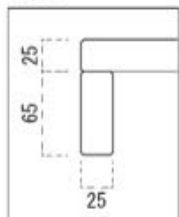

# 長門 ながとテーブル

主 材 / ラバーウッド  
 塗装色 / N: ナチュラルクリア  
 D: ダークブラウン  
 B: ブラック  
 TOP / メラミン化粧板  
 テーブル脚にはアジャスタ付

**要組立** 組立には 14 番のボックス  
 レンチが必要です。

エッジ

ナチュラルクリア メラミン化粧板 TJY578K 指紋レス / 抗菌仕様	ダークブラウン メラミン化粧板 TJ-2063K 指紋レス / 抗菌仕様	ブラック メラミン化粧板 TJ-511KQ98 指紋レス / 抗菌仕様
---	---	--

H 長門 IN- 長門 N

脚部 4370	天板 9387-4087	W1800×D750×H700mm	¥110,300
脚部 4370	天板 9357-4057	W1500×D750×H700mm	¥104,800
脚部 4370	天板 9327-4027	W1200×D750×H700mm	¥ 95,100
脚部 4370	天板 9367-4067	W 600×D750×H700mm	¥ 67,900

Z 長門 IN- 長門 N

脚部 5370	天板 9387-4087	W1800×D750×H350mm	¥95,800
脚部 5370	天板 9357-4057	W1500×D750×H350mm	¥90,300
脚部 5370	天板 9327-4027	W1200×D750×H350mm	¥80,600
脚部 5370	天板 9367-4067	W 600×D750×H350mm	¥53,400

H 長門 ID- 長門 D

脚部 4380	天板 9487-4187	W1800×D750×H700mm	¥110,300
脚部 4380	天板 9457-4157	W1500×D750×H700mm	¥104,800
脚部 4380	天板 9427-4127	W1200×D750×H700mm	¥ 95,100
脚部 4380	天板 9467-4167	W 600×D750×H700mm	¥ 67,900