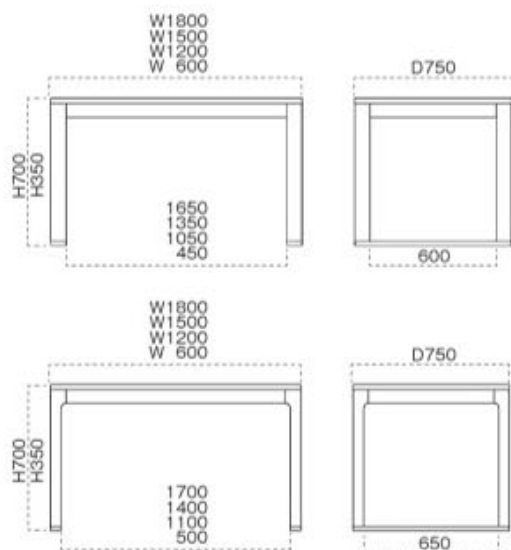

長門 ながとテーブル

主 材 / ラバーウッド
 塗装色 / N: ナチュラルクリヤ
 D: ダークブラウン
 B: ブラック

TOP / メラミン化粧板

要組立 組立には 14 番のボックス
 レンチが必要です。

エッジ

ナチュラルクリヤ メラミン化粧板 TJY578K 指紋レス / 抗菌仕様	ダークブラウン メラミン化粧板 TJ-2063K 指紋レス / 抗菌仕様	ブラック メラミン化粧板 TJ-511KQ98 指紋レス / 抗菌仕様
---	---	--

H長門 IN ソリ付 - 長門 N

脚部 4370-4970	天板 9387-4087	W1800×D750×H700mm	¥118,700
脚部 4370-4970	天板 9357-4057	W1500×D750×H700mm	¥113,200
脚部 4370-4970	天板 9327-4027	W1200×D750×H700mm	¥103,500
脚部 4370-4970	天板 9367-4067	W 600×D750×H700mm	¥ 76,300

Z長門 IN ソリ付 - 長門 N

脚部 5370-4970	天板 9387-4087	W1800×D750×H350mm	¥104,200
脚部 5370-4970	天板 9357-4057	W1500×D750×H350mm	¥ 98,700
脚部 5370-4970	天板 9327-4027	W1200×D750×H350mm	¥ 89,000
脚部 5370-4970	天板 9367-4067	W 600×D750×H350mm	¥ 61,800

H長門 ID ソリ付 - 長門 D

脚部 4380-4980	天板 9487-4187	W1800×D750×H700mm	¥118,700
脚部 4380-4980	天板 9457-4157	W1500×D750×H700mm	¥113,200
脚部 4380-4980	天板 9427-4127	W1200×D750×H700mm	¥103,500
脚部 4380-4980	天板 9467-4167	W 600×D750×H700mm	¥ 76,300