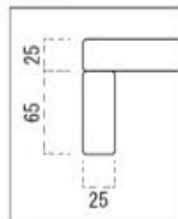

長門 ながとテーブル

主 材 / ラバーウッド
 塗装色 / N: ナチュラルクリヤ
 D: ダークブラウン
 B: ブラック

TOP / メラミン化粧板

要組立 組立には 14 番のボックス
 レンチが必要です。

エッジ

ナチュラルクリヤ メラミン化粧板 TJY578K 指紋レス / 抗菌仕様	ダークブラウン メラミン化粧板 TJ-2063K 指紋レス / 抗菌仕様	ブラック メラミン化粧板 TJ-511KQ98 指紋レス / 抗菌仕様
---	---	--

H長門 IN ソリ付 - 長門 N

脚部 4370-4970	天板 9387-4087	W1800×D750×H700mm	¥118,700
脚部 4370-4970	天板 9357-4057	W1500×D750×H700mm	¥113,200
脚部 4370-4970	天板 9327-4027	W1200×D750×H700mm	¥103,500
脚部 4370-4970	天板 9367-4067	W 600×D750×H700mm	¥ 76,300

Z長門 IN ソリ付 - 長門 N

脚部 5370-4970	天板 9387-4087	W1800×D750×H350mm	¥104,200
脚部 5370-4970	天板 9357-4057	W1500×D750×H350mm	¥ 98,700
脚部 5370-4970	天板 9327-4027	W1200×D750×H350mm	¥ 89,000
脚部 5370-4970	天板 9367-4067	W 600×D750×H350mm	¥ 61,800

H長門 ID ソリ付 - 長門 D

脚部 4380-4980	天板 9487-4187	W1800×D750×H700mm	¥118,700
脚部 4380-4980	天板 9457-4157	W1500×D750×H700mm	¥113,200
脚部 4380-4980	天板 9427-4127	W1200×D750×H700mm	¥103,500
脚部 4380-4980	天板 9467-4167	W 600×D750×H700mm	¥ 76,300