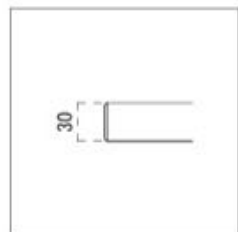

大間 おおまテーブル

TOP/メラミン化粧板
仕様/ABS エッジ貼り
厚み/30mm

エッジ

TOP 大間 天板常備在庫品

	ナチュラルクリア	ダークブラウン	ブラック
1200 × 750	9205 ¥54,900	9215 ¥54,900	9225 ¥54,900
600 × 750	9200 ¥26,600	9210 ¥26,600	9220 ¥26,600

TOP 大間 天板別注サイズ価格表 (天板のみの価格です)

奥行 \ 間口	W600以下	W610~900	W910~1060	W1070~1200	W1210~1500	W1510~1800
600以下	¥24,700	¥35,100	¥35,700	¥36,500	¥58,700	¥59,500
610~750	¥30,000	¥38,400	¥57,200	¥58,400	¥64,500	¥65,700
760~900	¥30,700	¥39,500	¥58,200	¥59,400	¥65,600	¥66,800