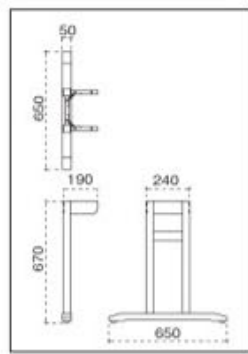

HJN 棚無
4800-4762 ¥35,200

HJD 棚無
4810-4772 ¥35,200

HJB 棚無
4820-4782 ¥35,200

天板適用サイズ D760 ~ D900 用

要組立 組立には 14 番のボックスレンチが必要です。

HLシリーズ 棚無テーブル脚 D760 ~ D900 用

主 材/ラバーウッド
 塗装色/N: ナチュラルクリヤ/D: ダークブラウン/B: ブラック
 アジャスター付

HLN 棚無
4800 ¥28,200

HLD 棚無
4810 ¥28,200

HLB 棚無
4820 ¥28,200

天板適用サイズ D760 ~ D900 用

要組立 組立には 14 番のボックスレンチが必要です。