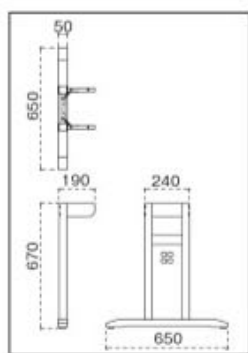

テーブル脚

- HK、HJ、HL シリーズ:アジャスターを取り外すと、座敷やカーペットのフロアに対応できます。ただしアジャスターの高さ(8mm程度)低くなります。
- HK、HL シリーズ: TH500 ~ TH690 (脚高 470 ~ 脚高 660) 対応の別注の制作が可能です。価格は上代 ¥5,000UPとなります。

HKシリーズ 棚無テーブル脚 D760 ~ D900 用

主 材/ラバーウッド
 塗装色/N: ナチュラルクリヤ/D: ダークブラウン/B: ブラック
 アジャスター付

HKN 棚無
4800-4761 ¥35,100

HKD 棚無
4810-4771 ¥35,100

HKB 棚無
4820-4781 ¥35,100

天板適用サイズ D760 ~ D900 用

要組立 組立には 14 番のボックスレンチが必要です。

HJシリーズ 棚無テーブル脚 D760 ~ D900 用

主 材/ラバーウッド
 塗装色/N: ナチュラルクリヤ/D: ダークブラウン/B: ブラック
 アジャスター付

HJN 棚無
4800-4762 ¥35,200

HJD 棚無
4810-4772 ¥35,200

HJB 棚無
4820-4782 ¥35,200

天板適用サイズ D760 ~ D900 用

要組立 組立には 14 番のボックスレンチが必要です。

HLシリーズ 棚無テーブル脚 D760 ~ D900 用

主 材/ラバーウッド
 塗装色/N: ナチュラルクリヤ/D: ダークブラウン/B: ブラック
 アジャスター付