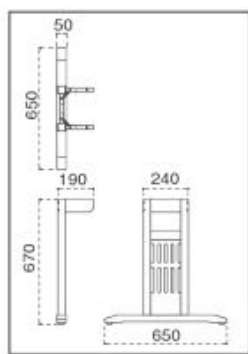

HKN 棚無
4800-4761 ¥35,100

HKD 棚無
4810-4771 ¥35,100

HKB 棚無
4820-4781 ¥35,100

天板適用サイズ D760 ~ D900 用

要組立 組立には 14 番のボックスレンチが必要です。

HJシリーズ 棚無テーブル脚 D760 ~ D900 用

主 材/ラバーウッド
 塗装色/N: ナチュラルクリヤ/D: ダークブラウン/B: ブラック
 アジャスター付

HJN 棚無
4800-4762 ¥35,200

HJD 棚無
4810-4772 ¥35,200

HJB 棚無
4820-4782 ¥35,200

天板適用サイズ D760 ~ D900 用

要組立 組立には 14 番のボックスレンチが必要です。

HLシリーズ 棚無テーブル脚 D760 ~ D900 用

主 材/ラバーウッド
 塗装色/N: ナチュラルクリヤ/D: ダークブラウン/B: ブラック
 アジャスター付

HLN 棚無
4800 ¥28,200

HLD 棚無
4810 ¥28,200

HLB 棚無
4820 ¥28,200

天板適用サイズ D760 ~ D900 用

要組立 組立には 14 番のボックスレンチが必要です。