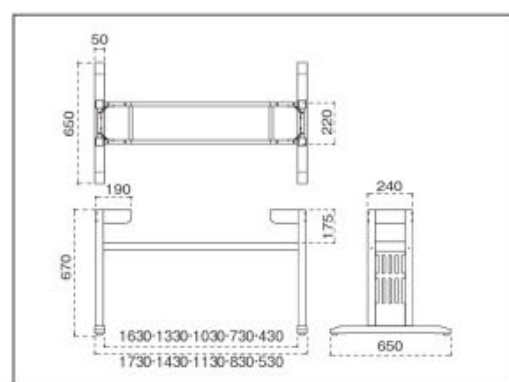

天板適用サイズ D760 ~ D900 用

要組立 組立には 14 番のボックスレンチと六角レンチ (4mm) が必要です。

HKN 棚付

4800-4761-4709	W1800 用	¥49,200
4800-4761-4708	W1500 用	¥47,300
4800-4761-4706	W1200 用	¥44,800
4800-4761-4702	W 900 用	¥43,800
4800-4761-4703	W 600 用	¥43,300

HKD 棚付

4810-4771-4719	W1800 用	¥49,200
4810-4771-4718	W1500 用	¥47,300
4810-4771-4716	W1200 用	¥44,800
4810-4771-4712	W 900 用	¥43,800
4810-4771-4713	W 600 用	¥43,300

HKB 棚付

4820-4781-4729	W1800 用	¥49,200
4820-4781-4728	W1500 用	¥47,300
4820-4781-4726	W1200 用	¥44,800
4820-4781-4722	W 900 用	¥43,800
4820-4781-4723	W 600 用	¥43,300

HJシリーズ 棚付テーブル脚 D760 ~ D900 用

主 材/ラバーウッド
 塗装色/ N: ナチュラルクリヤ/ D: ダークブラウン/ B: ブラック
 アジャスター付

天板適用サイズ D760 ~ D900 用

要組立 組立には 14 番のボックスレンチと六角レンチ (4mm) が必要です。

HJN 棚付

4800-4762-4709	W1800 用	¥49,300
4800-4762-4708	W1500 用	¥47,400
4800-4762-4706	W1200 用	¥44,900
4800-4762-4702	W 900 用	¥43,900
4800-4762-4703	W 600 用	¥43,400