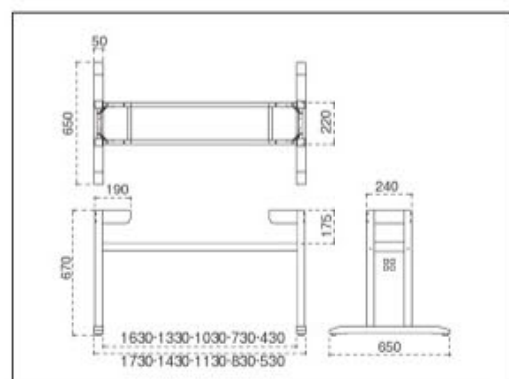

- HK、HJ、HL シリーズ:アジャスターを取り外すと、座敷やカーペットのフロアに対応できます。ただしアジャスターの高さ(8mm程度)低くなります。
- HK、HL シリーズ: TH500 ~ TH690 (脚高 470 ~ 脚高 660) 対応の別注の制作が可能です。価格は上代 ¥5,000UPとなります。

HKシリーズ 棚付テーブル脚 D760 ~ D900 用

主 材/ラバーウッド
 塗装色/ N: ナチュラルクリヤ/ D: ダークブラウン/ B: ブラック
 アジャスター付

天板適用サイズ D760 ~ D900 用

要組立 組立には 14 番のボックスレンチと六角レンチ (4mm) が必要です。

HKN 棚付

4800-4761-4709	W1800 用	¥49,200
4800-4761-4708	W1500 用	¥47,300
4800-4761-4706	W1200 用	¥44,800
4800-4761-4702	W 900 用	¥43,800
4800-4761-4703	W 600 用	¥43,300