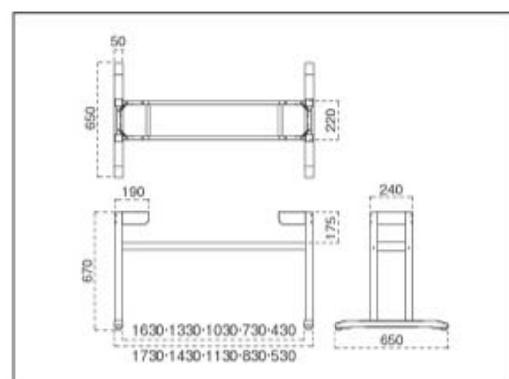

HLシリーズ 棚付テーブル脚 D760 ~ D900 用

主 材/ラバーウッド
塗装色/ N: ナチュラルクリヤ/ D: ダークブラウン/ B: ブラック
アジャスター付

天板適用サイズ D760 ~ D900 用

要組立 組立には 14 番のボックスレンチと六角レンチ (4mm) が必要です。