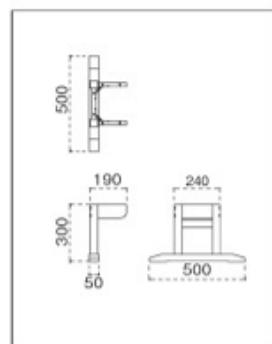

ZLシリーズ 座卓脚 D600 ~ D750 用

主 材/ラバーウッド

塗装色/ N: ナチュラルクリヤ/ D: ダークブラウン/ B: ブラック

天板適用サイズ D600 ~ D750 用

ZLN
5700 ¥21,100

ZLD
5710 ¥21,100

ZLB
5720 ¥21,100

要組立 組立には 14 番のボックスレンチが必要です。