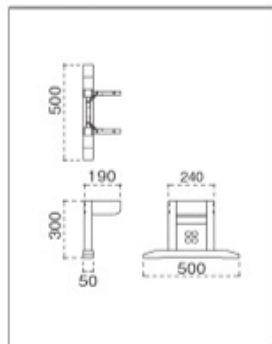

## ZKシリーズ 座卓脚 D600 ~ D750 用

主 材/ラバーウッド

塗装色/ N: ナチュラルクリヤ/ D: ダークブラウン/ B: ブラック

天板適用サイズ D600 ~ D750 用

ZKN  
5700-5761 ¥28,000

ZKD  
5710-5771 ¥28,000

ZKB  
5720-5781 ¥28,000

**要組立** 組立には 14 番のボックスレンチが必要です。