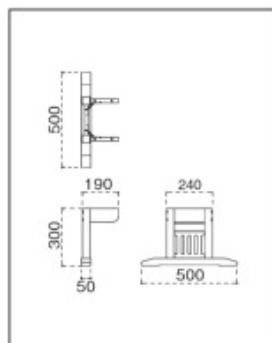

ZJシリーズ 座卓脚 D600 ~ D750 用

主 材/ラバーウッド

塗装色/ N: ナチュラルクリヤ/ D: ダークブラウン/ B: ブラック

天板適用サイズ D600 ~ D750 用

ZJN
5700-5762 ¥28,100

ZJD
5710-5772 ¥28,100

ZJB
5720-5782 ¥28,100

要組立 組立には 14 番のボックスレンチが必要です。