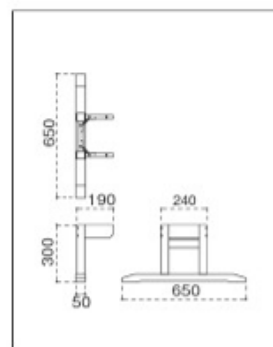

ZJD

5810-5772 ￥30,500

ZJB

5820-5782 ￥30,500

要組立 組立には14番のボックスレンチが必要です。**ZLシリーズ 座卓脚 D760 ~ D900 用**

主 材/ラバーウッド

塗装色/ N: ナチュラルクリヤ/ D: ダークブラウン/ B: ブラック

天板適用サイズ D760 ~ D900 用