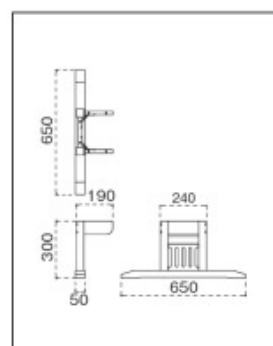

ZKB

5820-5781 ￥30,400

要組立 組立には14番のボックスレンチが必要です。**ZJシリーズ 座卓脚 D760 ~ D900 用**

主 材/ラバーウッド

塗装色/ N: ナチュラルクリヤ/ D: ダークブラウン/ B: ブラック

天板適用サイズ D760 ~ D900 用

ZJN

5800-5762 ￥30,500