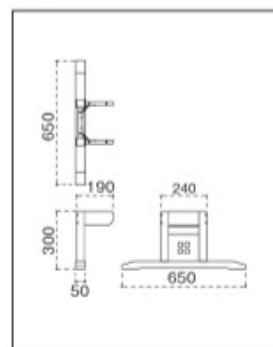

ZKシリーズ 座卓脚 D760 ~ D900 用

主 材/ラバーウッド

塗装色/ N: ナチュラルクリヤ/ D: ダークブラウン/ B: ブラック

天板適用サイズ D760 ~ D900 用

ZKN

5800-5761 ￥30,400

ZKD

5810-5771 ￥30,400

ZKB

5820-5781 ￥30,400

要組立 組立には14番のボックスレンチが必要です。