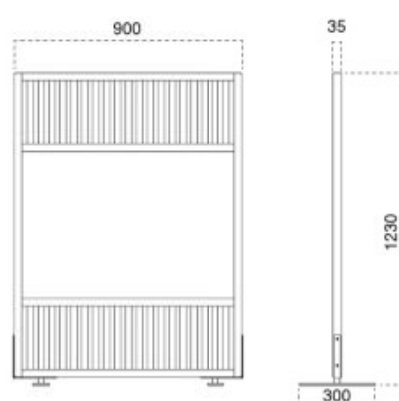

# 衝立 ついたて

この衝立は、タテ・ヨコ  
どちらにでも脚を取付ける  
ことができます。

**要組立** 組立にはドライバーが必要です。

6150-9126 ¥96,900

主 材：メープル  
塗装色：ナチュラルクリヤ  
脚 巾：鉄板・300mm・裏面フェルト貼

6150-9127 ¥96,900

主 材：メープル  
塗装色：ナチュラルクリヤ  
脚 巾：鉄板・300mm

6151-9126 ¥96,900

主 材：メープル  
塗装色：ダークブラウン  
脚 巾：鉄板・300mm・裏面フェルト貼

6151-9127 ¥96,900

主 材：メープル  
塗装色：ダークブラウン  
脚 巾：鉄板・300mm

6152-9126 ¥96,900

主 材：メープル  
塗装色：ブラック  
脚 巾：鉄板・300mm・裏面フェルト貼

6152-9127 ¥96,900

主 材：メープル  
塗装色：ブラック  
脚 巾：鉄板・300mm