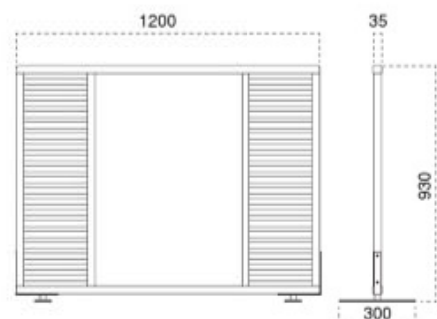

# 衝立 ついたて

この衝立は、タテ・ヨコ  
どちらにでも脚を取付ける  
ことができます。

**要組立** 組立にはドライバーが必要です。

6150-9126 ¥96,900

主 材：メープル  
塗装色：ナチュラルクリヤ  
脚 巾：鉄板・300mm・裏面フェルト貼

6150-9127 ¥96,900

主 材：メープル  
塗装色：ナチュラルクリヤ  
脚 巾：鉄板・300mm

6151-9126 ¥96,900