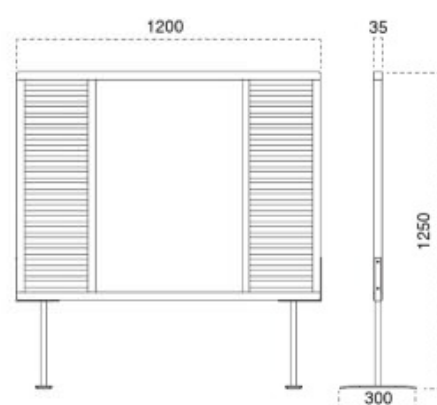

# 衝立 ついたて

この衝立は、タテ・ヨコ  
どちらにでも脚を取付ける  
ことができます。

**要組立** 組立にはドライバーが必要です。

6150-9126 ¥96,900

主 材：メープル  
塗装色：ナチュラルクリヤ  
脚 巾：鉄板・300mm・裏面フェルト貼

6150-9127 ¥96,900

主 材：メープル  
塗装色：ナチュラルクリヤ  
脚 巾：鉄板・300mm

6151-9126 ¥96,900

主 材：メープル  
塗装色：ダークブラウン  
脚 巾：鉄板・300mm・裏面フェルト貼

6151-9127 ¥96,900

主 材：メープル  
塗装色：ダークブラウン  
脚 巾：鉄板・300mm

6152-9126 ¥96,900

主 材：メープル  
塗装色：ブラック  
脚 巾：鉄板・300mm・裏面フェルト貼

6152-9127 ¥96,900

主 材：メープル  
塗装色：ブラック  
脚 巾：鉄板・300mm