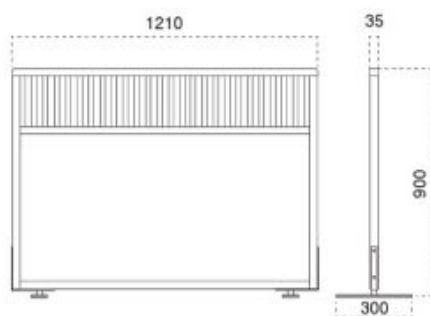

# 衝立 ついたて

**要組立** 組立にはドライバーが必要です。

6130-9126 ￥99,000

主 材：メープル  
 塗装色：ナチュラルクリヤ  
 脚 巾：鉄板・300mm・裏面フェルト貼

6130-9127 ￥99,000

主 材：メープル  
 塗装色：ナチュラルクリヤ  
 脚 巾：鉄板・300mm

6131-9126 ￥99,000

主 材：メープル  
 塗装色：ダークブラウン  
 脚 巾：鉄板・300mm・裏面フェルト貼

6131-9127 ￥99,000

主 材：メープル  
 塗装色：ダークブラウン  
 脚 巾：鉄板・300mm

6132-9126 ￥99,000

主 材：メープル  
 塗装色：ブラック  
 脚 巾：鉄板・300mm・裏面フェルト貼

6132-9127 ￥99,000

主 材：メープル  
 塗装色：ブラック  
 脚 巾：鉄板・300mm