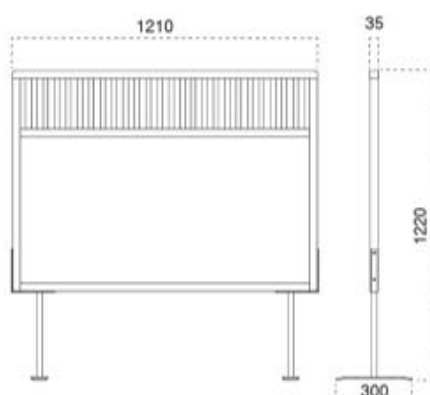

# 衝立 ついたて

**要組立** 組立にはドライバーが必要です。

6130-9126 ￥99,000

主 材：メープル  
 塗装色：ナチュラルクリヤ  
 脚 巾：鉄板・300mm・裏面フェルト貼

6130-9127 ￥99,000

主 材：メープル  
 塗装色：ナチュラルクリヤ  
 脚 巾：鉄板・300mm

6131-9126 ￥99,000

主 材：メープル  
 塗装色：ダークブラウン  
 脚 巾：鉄板・300mm・裏面フェルト貼

6131-9127 ￥99,000

主 材：メープル  
 塗装色：ダークブラウン  
 脚 巾：鉄板・300mm

6132-9126 ￥99,000

主 材：メープル  
 塗装色：ブラック  
 脚 巾：鉄板・300mm・裏面フェルト貼

6132-9127 ￥99,000

主 材：メープル  
 塗装色：ブラック  
 脚 巾：鉄板・300mm