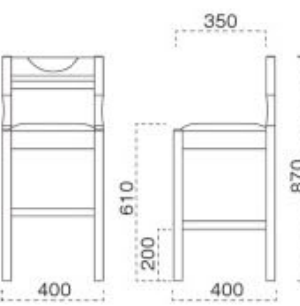

A	¥25,000
B	¥25,600
C	¥26,200

関羽 スタンド椅子

主材/ラバーウッド

NC	DB	BK
2006	2206	2306

張地ランク表

A	¥28,200
B	¥28,700
C	¥29,200

室生 スタンド椅子

主材/ラバーウッド