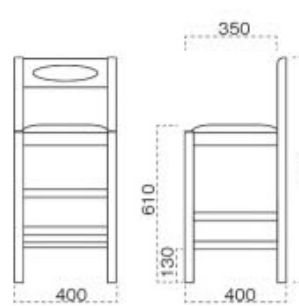

在庫限りの特価商品

価格や在庫数は、お問い合わせください。

斜里 スタンド椅子

主材/ラバーウッド

NC	DB
2036-1951	2236-1952

張地ランク表

A	¥28,000
B	¥28,600
C	¥29,200

礼文 椅子

主材/ラバーウッド

DB
1236-1956

張地ランク表

A	¥25,000
B	¥25,600
C	¥26,200

香港 椅子

主材/ラバーウッド

NC
1036-1953

張地ランク表

A	¥25,000
B	¥25,600
C	¥26,200

関羽 スタンド椅子

主材/ラバーウッド

NC	DB	BK
2006	2206	2306

張地ランク表

A	¥28,200
B	¥28,700
C	¥29,200

室生 スタンド椅子

主材/ラバーウッド

NC	DB	BK
2032	2132	2232

張地ランク表

A	¥30,000
B	¥30,500
C	¥31,000

三笠 椅子

主材/ラバーウッド

NC	DB
1042	1242

既成品シート

¥19,800

張地ランク表

A	¥21,800
B	¥22,400
C	¥23,000

- カスリレザー
- 黒レザー
- 赤レザー
- 茶レザー

三笠 スタンド椅子

主材/ラバーウッド

DB	BK
2242	2342

既成品シート

¥22,400

張地ランク表

A	¥24,400
B	¥25,000
C	¥25,600

- カスリレザー
- 黒レザー
- 赤レザー
- 茶レザー

若草 椅子

主材/ラバーウッド

NC	DB
1042	1242

既成品シート

¥18,800

張地ランク表

A	¥20,800
B	¥21,300
C	¥21,800

- ブラックレザー
- ブラウンレザー
- ダークブラウンレザー

若草 スタンド椅子

主材/ラバーウッド

DB	BK
2242	2342

既成品シート

¥21,400

張地ランク表

A	¥23,400
B	¥23,900
C	¥24,400

- ブラックレザー
- ブラウンレザー
- ダークブラウンレザー