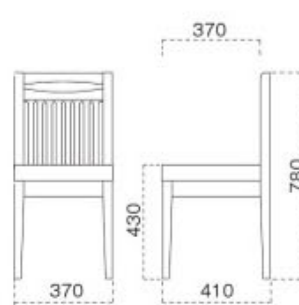

在庫限りの特価商品

価格や在庫数は、お問い合わせください。

斜里 スタンド椅子

主材/ラバーウッド

NC	DB
2036-1951	2236-1952

張地ランク表

A	¥28,000
B	¥28,600
C	¥29,200

礼文 椅子

主材/ラバーウッド

DB
1236-1956

張地ランク表

A	¥25,000
B	¥25,600
C	¥26,200

香港 椅子

主材/ラバーウッド

NC
1036-1953

張地ランク表