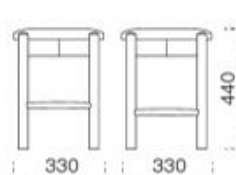

- ブラックレザー
- ブラウンレザー
- ダークブラウンレザー