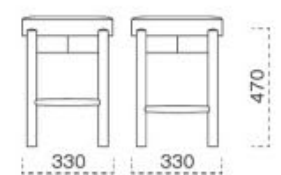

- カスリレザー
- 黒レザー
- 赤レザー
- 茶レザー