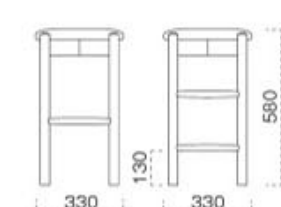

- ブラックレザー
- ブラウンレザー
- ダークブラウンレザー