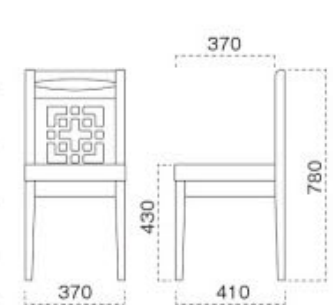

関羽 スタンド椅子

主材/ラバーウッド

NC	DB	BK
2006	2206	2306

張地ランク表

A	¥28,200
B	¥28,700
C	¥29,200