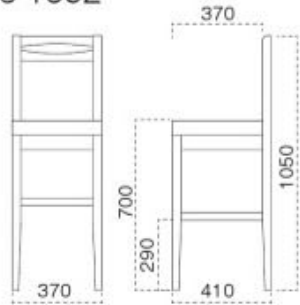

在庫限りの特価商品

価格や在庫数は、お問い合わせください。

斜里 スタンド椅子

主材/ラバーウッド

NC	DB
2036-1951	2236-1952

張地ランク表

A	¥28,000
B	¥28,600
C	¥29,200

礼文 椅子

主材/ラバーウッド

DB
1236-1956

張地ランク表

A	¥25,000
B	¥25,600
C	¥26,200

香港 椅子

主材/ラバーウッド

NC
1036-1953

張地ランク表