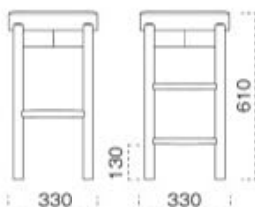

- カスリレザー
- 黒レザー
- 赤レザー
- 茶レザー