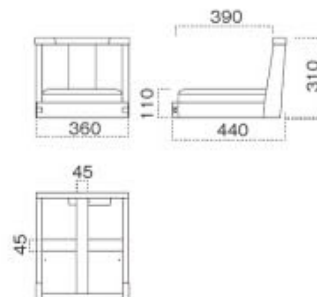

在庫限りの特価商品

価格や在庫数は、お問い合わせください。

呉 椅子

主材/ラバーウッド

DB
1211

張地ランク表

A	¥14,600
B	¥15,200
C	¥15,800

涼山 椅子

主材/ホワイトアッシュ

NC	BK
2004	2304

張地ランク表

A	¥24,000
B	¥24,600
C	¥25,200

パンダ 椅子

主材/ブナ

NC	DB	KB	BK
1041	1141	1241	1341

既成品シート
¥30,500