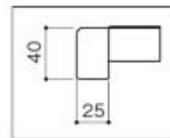

## 伏見 テーブル

主材/メラミン化粧板(木縁貼り)

	NC	DB	BK	
1500×750	9820	9850	9880	¥51,300
1200×750	9818	9848	9878	¥38,500
600×750	9810	9840	9870	¥23,200