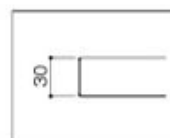

竹生 テーブル

主材/ラバーウッド集成材(ウレタン塗装)

	NC	DB	
1800×750	-	9860	¥63,500
1500×750	9829	9859	¥54,800
1200×750	9828	9858	¥40,000
600×750	9822	9852	¥21,600
900×600	9823	-	¥24,500
600×600	9821	9851	¥17,800