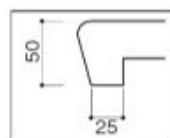

八瀬 テーブル

主材/メラミン化粧板(ABS エッジ)

	NC	DB	BK	
1500×750	9719	-	9689	¥39,200
1200×750	9718	9728	9688	¥27,700
600×750	9712	9722	9682	¥16,600