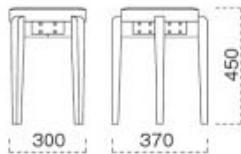

張地ランク表

A	¥14,600
B	¥15,200
C	¥15,800