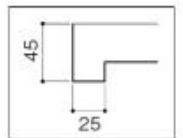

宿毛 テーブル

主材/メラミン化粧板(見附共貼り)

	NC	DB	BK	
1200×750	9218	9228	9238	¥36,600
600×750	9212	9222	9232	¥21,800