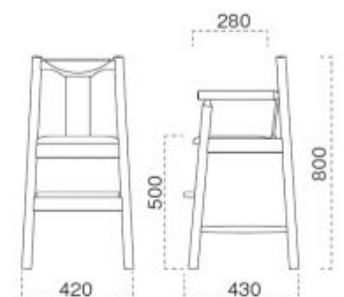

張地ランク表

A	¥32,500
B	¥33,000
C	¥33,500

- 黒レザー
- 赤レザー
- 茶レザー