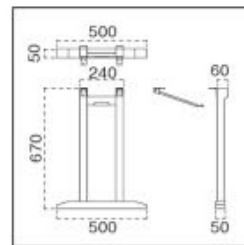

HOシリーズ テーブル脚 (折りたたみ式) D750用

主 材/ラバーウッド
塗装色/N:ナチュラルクリヤ/D:ダークブラウン/B:ブラック

HON	HOD	HOB
4090 ¥51,000	4091 ¥51,000	4092 ¥51,000