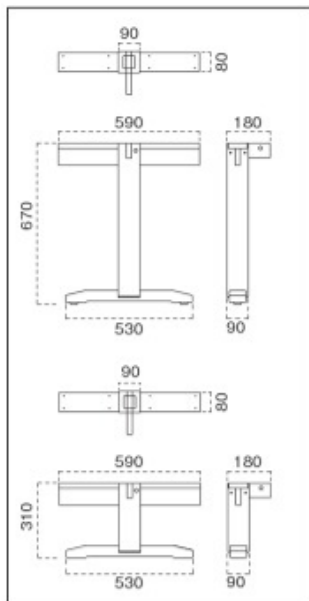

ZMシリーズ 座卓脚 D600~D900用

主 材/ラバーウッド
 塗装色/N:ナチュラルクリヤ/D:ダークブラウン/B:ブラック

ZMN	ZMD	ZMB
5730 ¥21,800	5740 ¥21,800	5750 ¥21,800

HHシリーズテーブル脚/ZHシリーズ座卓脚 D650~D800用

主 材/ラバーウッド
 塗装色/D:ダークブラウン/B:ブラック
 HHD・HHBはアジャスター付

HHD	HHB
4420 ¥33,100	4410 ¥33,100