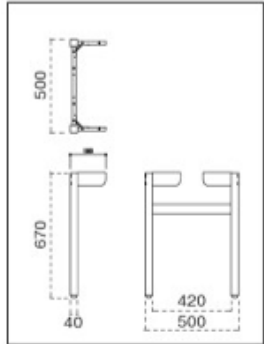

在庫限りの特価商品

価格や在庫数は、お問い合わせください。

HMシリーズ 棚無テーブル脚 D750/D900用

主 材/ラバーウッド
 塗装色/N:ナチュラルクリヤ/D:ダークブラウン/B:ブラック
 アジャスター付

HMN 棚無	HMD 棚無	HMB 棚無
4730 D750用 ¥25,700	4740 D750用 ¥25,700	4750 D750用 ¥25,700
4830 D900用 ¥28,500	4840 D900用 ¥28,500	4850 D900用 ¥28,500