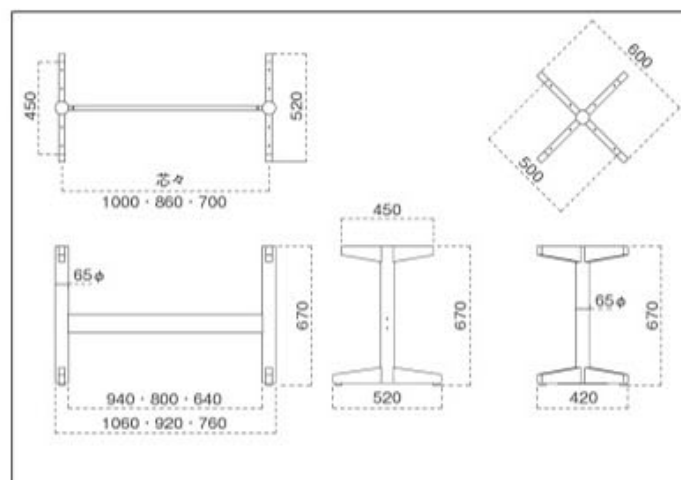

ZS 座卓脚
主材/スチールパイプ 76φ
BK
5330
¥16,300

表示価格には消費税を含んでいません。

FIXTURES

木製椅子

畳用椅子

和風椅子

スタンド椅子

座椅子・ベンチシート

カウンター椅子

テーブル&座卓

店舗設備

ファブリックガイド