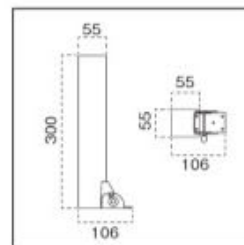

ZOD	ZOB
5081 ¥22,100	5082 ¥22,100

HTシリーズ テーブル脚 W600~1200×D750用

主材/ラバーウッド

HTN	HTD
4338 W1200用 ¥26,900	4348 W1200用 ¥26,900

4340 (1本脚) W 600用 ¥18,800	4350 (1本脚) W 600用 ¥18,800
---------------------------	---------------------------