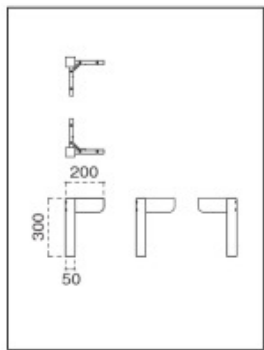

ZMシリーズ 座卓脚 D600~D900用

主 材/ラバーウッド
塗装色/N:ナチュラルクリヤ/D:ダークブラウン/B:ブラック

ZMN	ZMD	ZMB
5730 ¥21,800	5740 ¥21,800	5750 ¥21,800