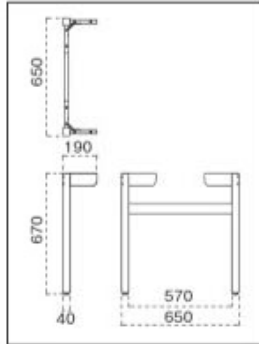

在庫限りの特価商品

価格や在庫数は、お問い合わせください。

HMシリーズ 棚無テーブル脚 D750/D900用

主 材/ラバーウッド
 塗装色/N:ナチュラルクリヤ/D:ダークブラウン/B:ブラック
 アジャスター付

HMN 棚無	HMD 棚無	HMB 棚無
4730 D750用 ¥25,700	4740 D750用 ¥25,700	4750 D750用 ¥25,700
4830 D900用 ¥28,500	4840 D900用 ¥28,500	4850 D900用 ¥28,500